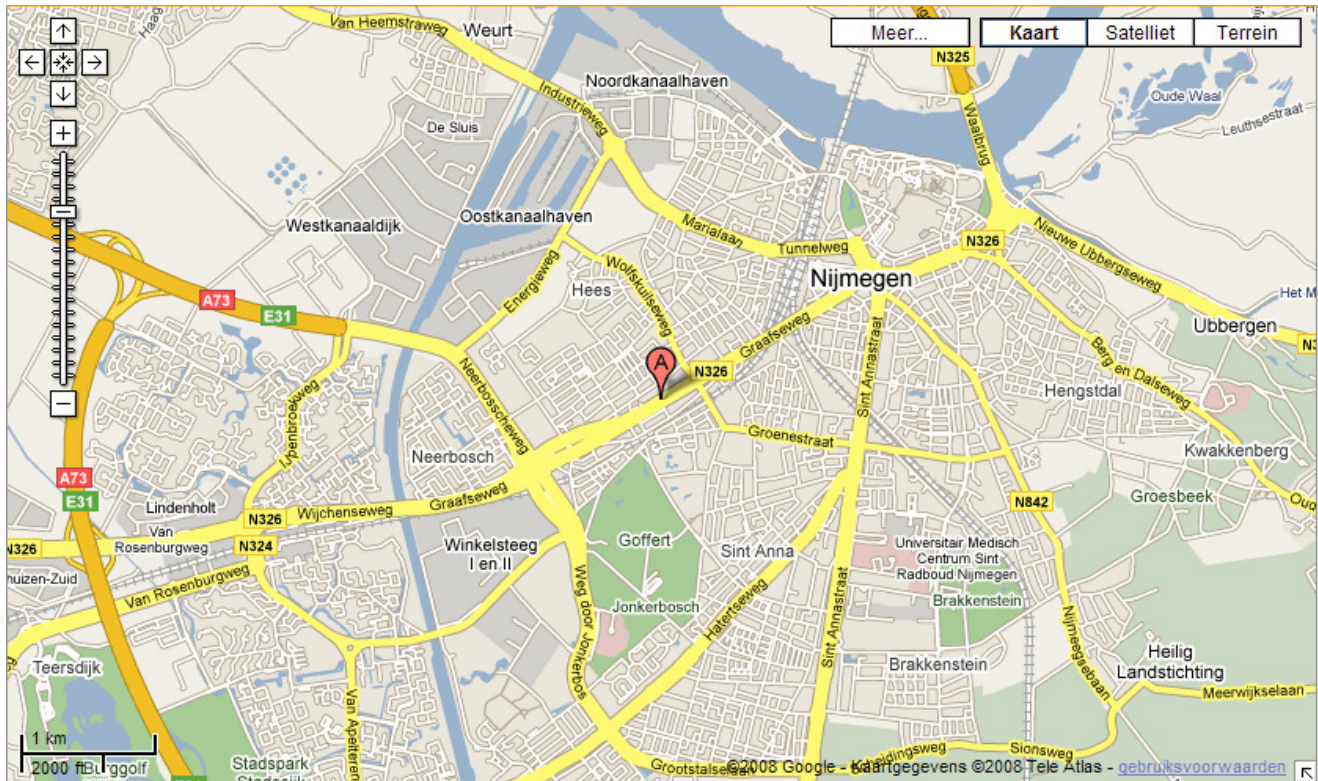

## ROUTEBSCHRIJVING – Operational Care - Graafseweg 274 in Nijmegen

### Vanuit Utrecht

- Rijdend op de A12/E35 richting Arnhem neem de afslag op A50 richting Nijmegen/'s-Hertogenbosch
- Neem de afslag op A73 richting Nijmegen/Venlo/Köln
- \* Deze gaat over in de Neerboscheweg, houdt links aan om op de Neerboscheweg te blijven
- Sla linksaf bij Graafseweg/N326
- Na 1 kilometer ziet u het voormalig klooster Augustinus aan de overkant van de weg

### Vanuit het zuiden (Venlo)

- Rijdend op de A73 richting Nijmegen neem afslag 1a-Wijchen naar N326 richting Wijchen/Nijmegen/'s-Hertogenbosch
- Sla rechtsaf bij N326/Wijchenseweg (borden naar N326/Nijmegen)
- Ga verder op de N326
- Ga rechtdoor over één rotonde
- Flauwe bocht naar links bij Graafseweg/N326
- Het gebouw ligt aan de overkant van de weg.

### Via het centrum van Nijmegen

- Rijdend op de A325 vanuit Arnhem richting Nijmegen, ga verder op N325 – wordt de Sint Canisiussingel
- Ga rechtdoor over één rotonde (Keizer Karelplein) de Graafseweg op
- Na ca 3 km ziet u aan uw rechterhand klooster Augustinus
- De oprit tot de parkeerplaats ligt gelijk na de stoplichten en Autoverhuurbedrijf Avis.
- Er is ook parkeerplaats áchter het gebouw.